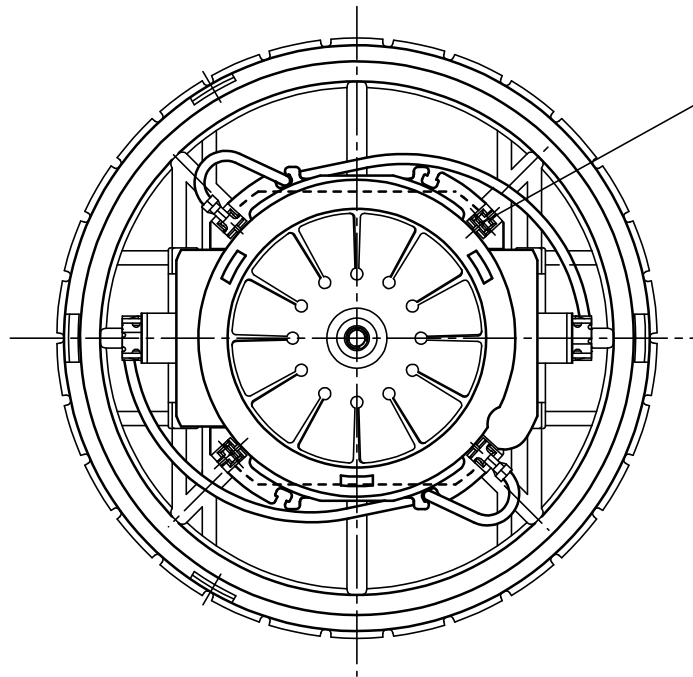

CONNESSIONE CON TERMINALE "POKE IN TAB" AMP Cod.Art.281622-2
 CONNECTION WITH "POKE IN TAB" TERMINAL AMP Cod.Art.281622-2

AMETEK[®]

ITALIA S.r.l., VACUUM PRODUCTS

Denominazione
Title

**DIMENSIONI DI INGOMBRO
OVERALL DIMENSIONS
MOT.BY2II 1200W 230V.**